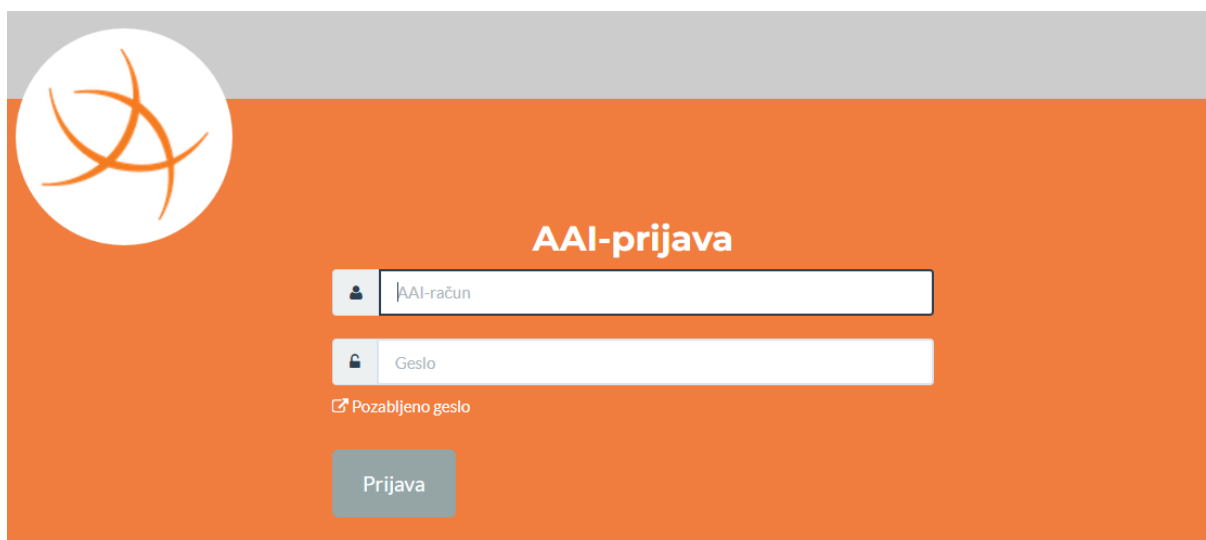

Navodila za uporabo portala sBiblos

1. Odpri spletno stran [sBiblos](#).
2. Na spletni strani sBiblos izberi možnost prijave z Arnes AAI.

3. Odpre se okno, kamor vpišeš Osnovna šola Rovte.

4. V naslednjem koraku vpiši svoje podatke za AAI-račun